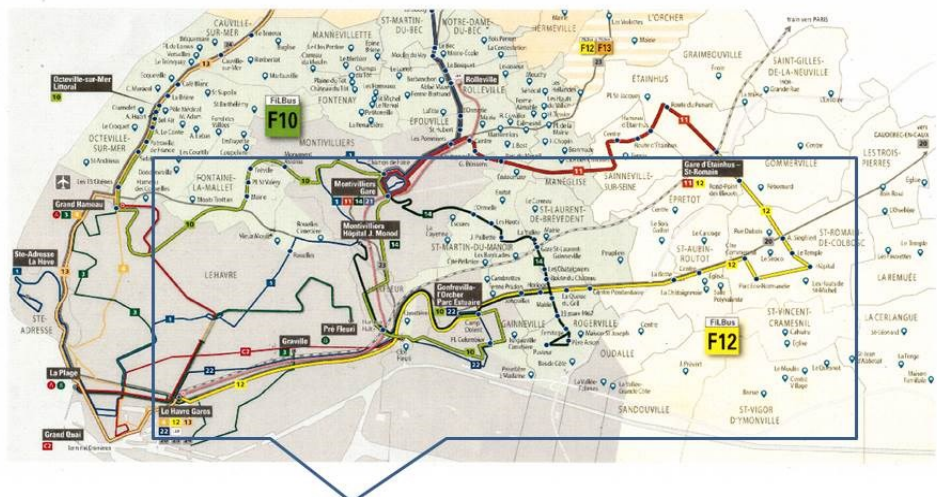

Tracé rouge nouvel itinéraire : MONTIVILLIERS gare vs ETAINHUS gare

1 passage tous les heures de 7h/21h (8h sdi/dimanche) dès le 31/08  
1 départ de chaque point départ/arrivée

La communauté urbaine nous mets à disposition dès le **31 août 2020**, deux lignes de bus à proximité dont les points d'échanges (terminus) est la gare d'Etainhus.  
Pour 1€80 ces lignes desserviront: le Havre, Montivilliers, Harfleur, mais par extension avec les autres lignes... Etretat !

**ET AVEC FILBUS  
EN COMPLÉMENT  
ON PEUT VOUS  
RAPPROCHER DE  
L'ARRÊT DE BUS  
LE PLUS PROCHE.**

**FiLBus**

Tracé jaune itinéraire existant (le havre centre pénitencier) rallongé  
LE HAVRE gare vs ETAINHUS gare

1 passage tous les heures de 7h/21h (8h sdi/dimanche) dès le 31/08  
1 départ de chaque point départ/arrivée

FiLBus est un service de transport à la demande qui permet de se déplacer d'arrêt en arrêt, dans les différentes communes du territoire Le Havre Seine Métropole.