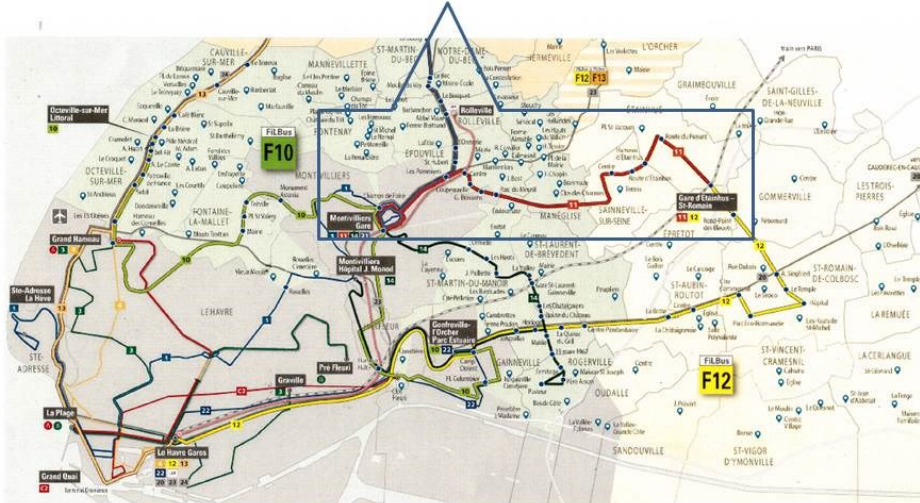

Tracé rouge nouvel itinéraire : MONTIVILLIERS gare vs ETAINHUS gare

1 passage tous les heures de 7h/21h (8h sdi/dimanche) dès le 31/08  
1 départ de chaque point départ/arrivée

La communauté urbaine nous mets à disposition dès le **31 août 2020**, deux lignes de bus à proximité dont les points d'échanges (terminus) est la gare d'Etainhus.  
Pour 1€80 ces lignes desserviront: le Havre, Montivilliers, Harfleur, mais par extension avec les autres lignes... Etretat !

**ET AVEC FILBUS  
EN COMPLÉMENT  
ON PEUT VOUS  
RAPPROCHER DE  
L'ARRÊT DE BUS  
LE PLUS PROCHE.**

**FiLBus**

Tracé jaune itinéraire existant (le havre centre pénitencier) rallongé  
LE HAVRE gare vs ETAINHUS gare

1 passage tous les heures de 7h/21h (8h sdi/dimanche) dès le 31/08  
1 départ de chaque point départ/arrivée

FiLBus est un service de transport à la demande qui permet de se déplacer d'arrêt en arrêt, dans les différentes communes du territoire Le Havre Seine Métropole.